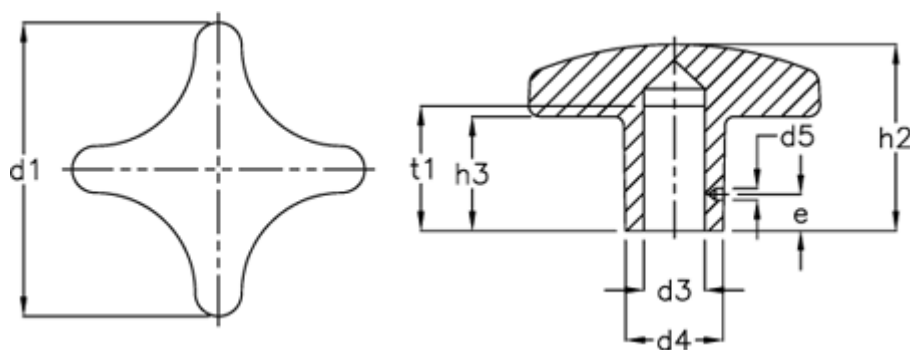

Varenummer: 20506268M
Beskrivelse: E+G krydsgreb
DIN 6335-AL-80-B16-C-MT

Mål

d1 = 80
d2 = B 16
d4 = 25
d5 = 3.8
e = 12
h2 = 50
h3 = 30
t1 min. = 28

t2 = 30